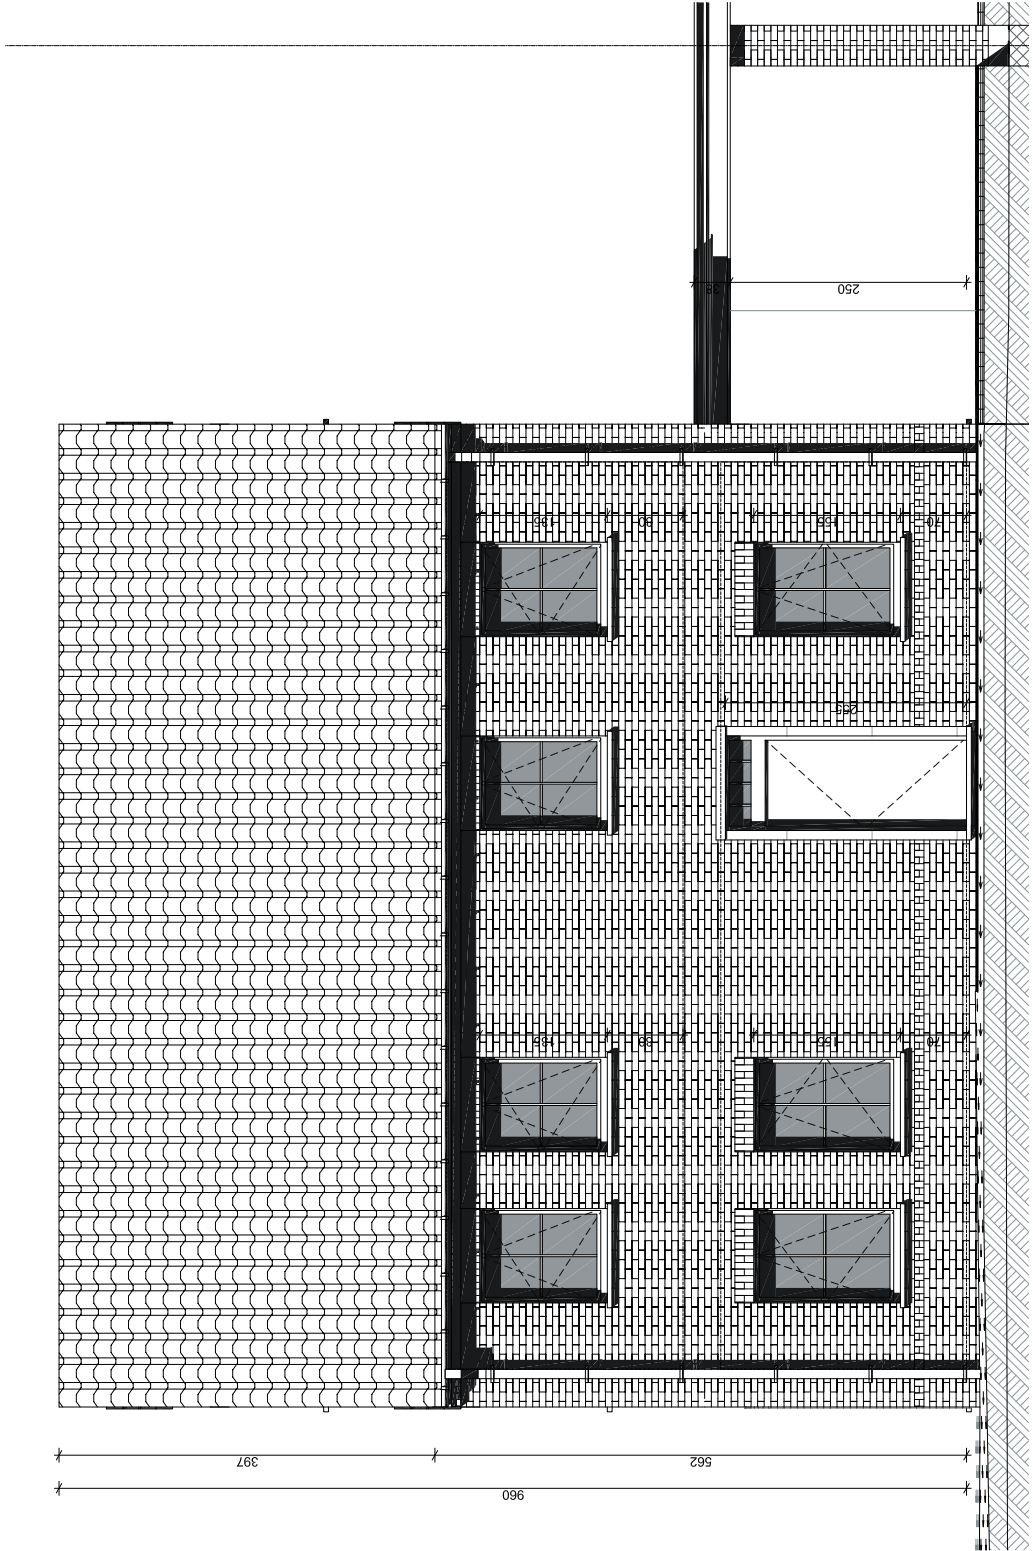

## KORTE WINTERSTRAAT

### LOT 3

# Plan & Bouw

VERKADELINGEN WONINGBOUW APPARTEMENTSBOUW

Grote Leiestraat 201  
info@planenbouw.be

8570 Anzegem

056 980 271  
planenbouw.be

VOORGEVEL

ANZEGEM - KORTE WINTERSTRAAT - LOT 3

ZIJGEVEL RECHTS

ANZEGEM - KORTE WINTERSTRAAT - LOT 3

ACHTERGEVEL

ANZEGEM - KORTE WINTERSTRAAT - LOT 3

**VERDIEPING**  
 opp. : 80.60 m<sup>2</sup>  
**ANZEGEM - KORTE WINTERSTRAAT - LOT 3**

ZOLDER  
 opp. : 50.44 m<sup>2</sup>  
 ANZEGEM - KORTE WINTERSTRAAT - LOT 3