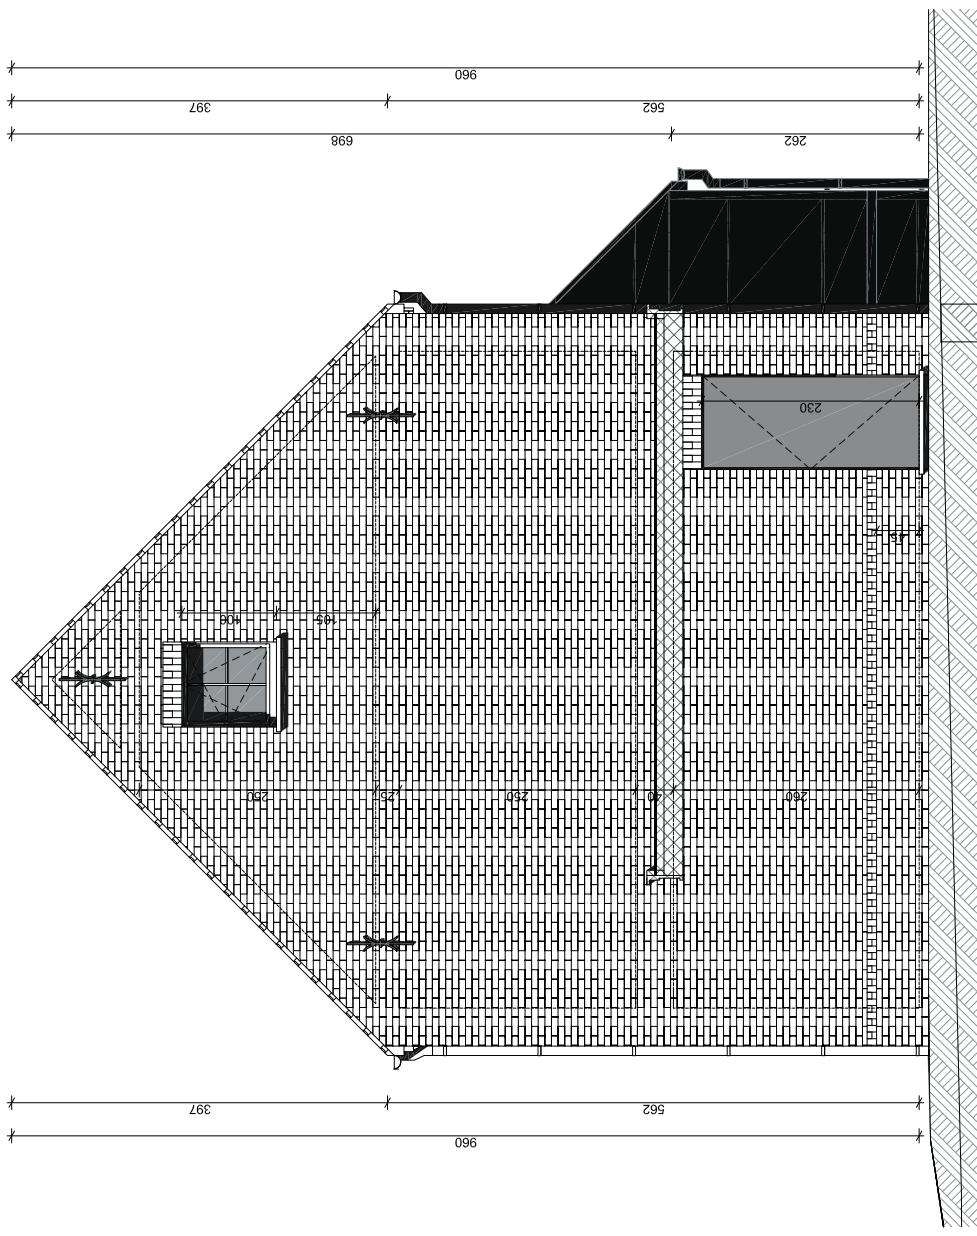

# Plan & Bouw

VERKADELINGEN WONINGBOUW APPARTEMENTSBOUW

Grote Leiestraat 201  
info@planenbouw.be

8570 Anzegem

056 980 271  
planenbouw.be

VOORGEVEL

ANZEGEM - KORTE WINTERSTRAAT - LOT 3

ZIJGEVEL RECHTS

ANZEGEM - KORTE WINTERSTRAAT - LOT 3

ACHTERGEVEL

ANZEGEM - KORTE WINTERSTRAAT - LOT 3

**VERDIEPING**  
 opp. : 80.60 m<sup>2</sup>  
**ANZEGEM - KORTE WINTERSTRAAT - LOT 3**

ZOLDER  
 opp. : 50.44 m<sup>2</sup>  
 ANZEGEM - KORTE WINTERSTRAAT - LOT 3