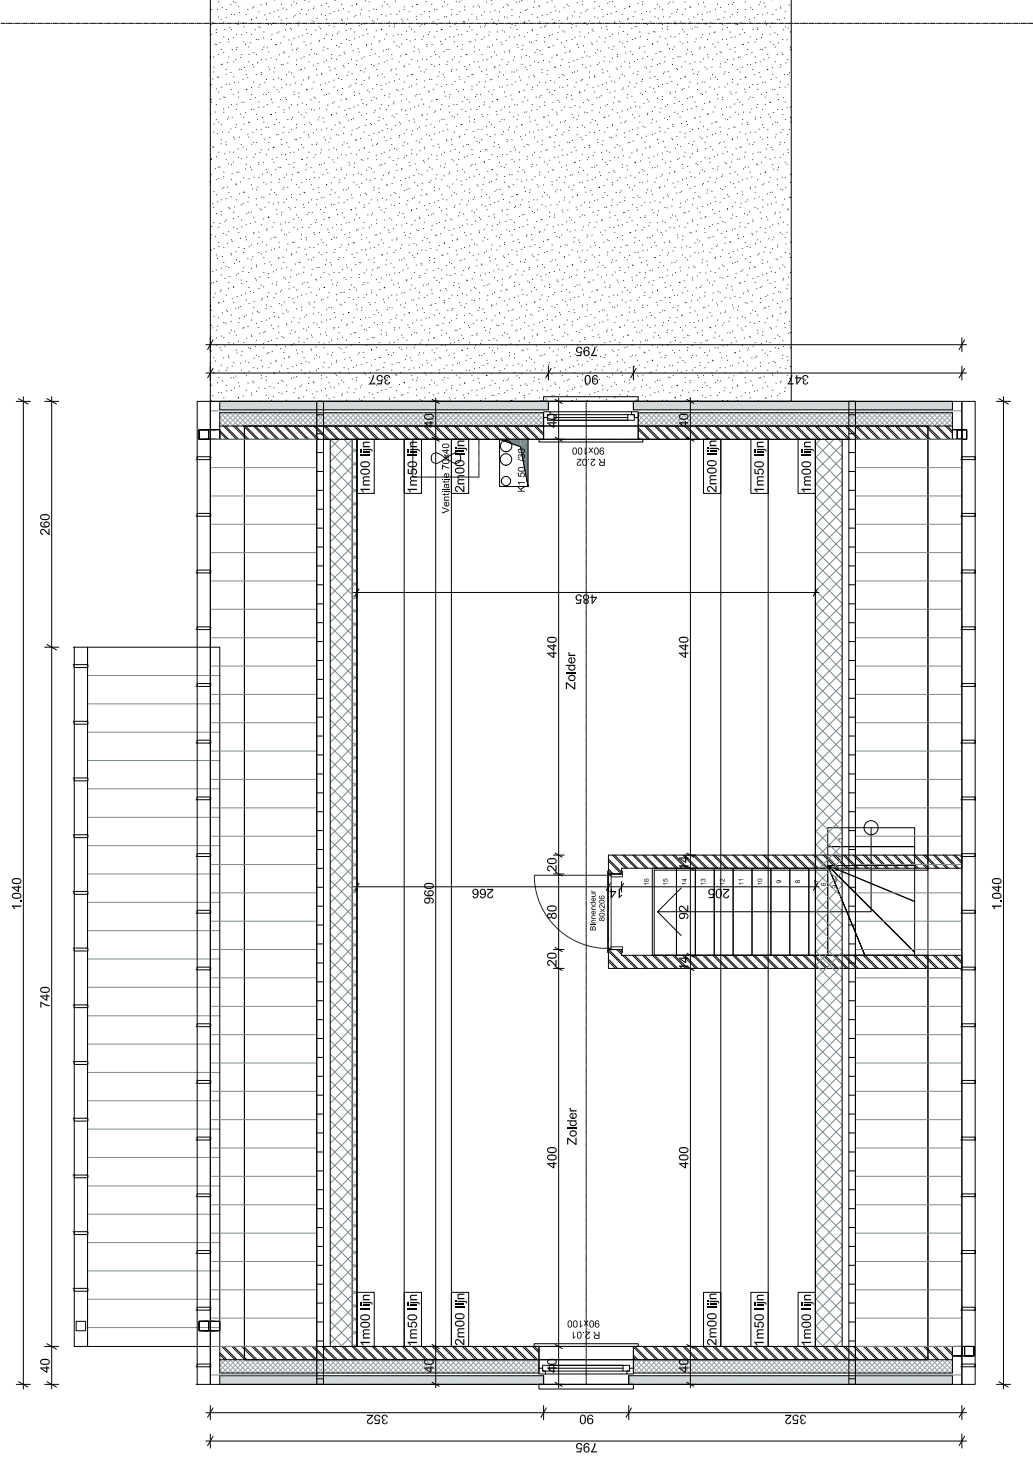

ANZEGEM - KORTE WINTERSTRAAT - LOT 3

ACHTERGEVEL

ANZEGEM - KORTE WINTERSTRAAT - LOT 3

**VERDIEPING**  
 opp. : 80.60 m<sup>2</sup>  
**ANZEGEM - KORTE WINTERSTRAAT - LOT 3**

ZOLDER  
 opp. : 50.44 m<sup>2</sup>  
 ANZEGEM - KORTE WINTERSTRAAT - LOT 3