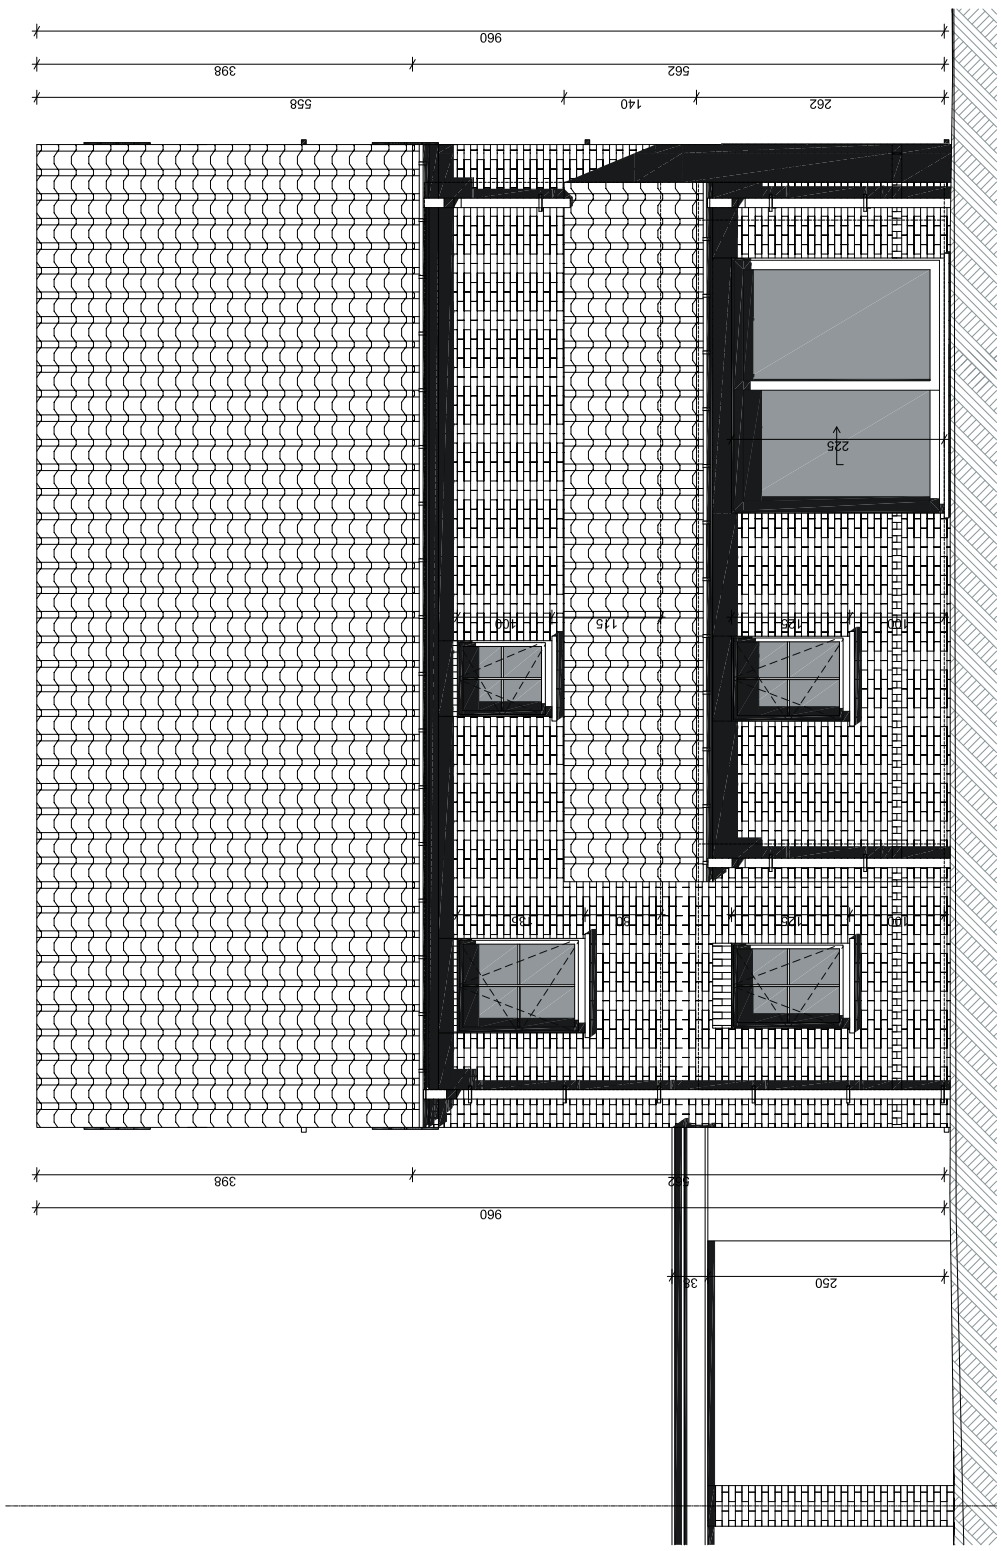

# Plan & Bouw

VERKADELINGEN WONINGBOUW APPARTEMENTSBOUW

Grote Leiestraat 201  
info@planenbouw.be

8570 Anzegem

056 980 271  
planenbouw.be

VOORGEVEL

ANZEGEM - KORTE WINTERSTRAAT - LOT 3

ZIJGEVEL RECHTS

ANZEGEM - KORTE WINTERSTRAAT - LOT 3

ACHTERGEVEL

ANZEGEM - KORTE WINTERSTRAAT - LOT 3

**VERDIEPING**  
 opp. : 80.60 m<sup>2</sup>  
**ANZEGEM - KORTE WINTERSTRAAT - LOT 3**

ZOLDER  
 opp. : 50.44 m<sup>2</sup>  
 ANZEGEM - KORTE WINTERSTRAAT - LOT 3