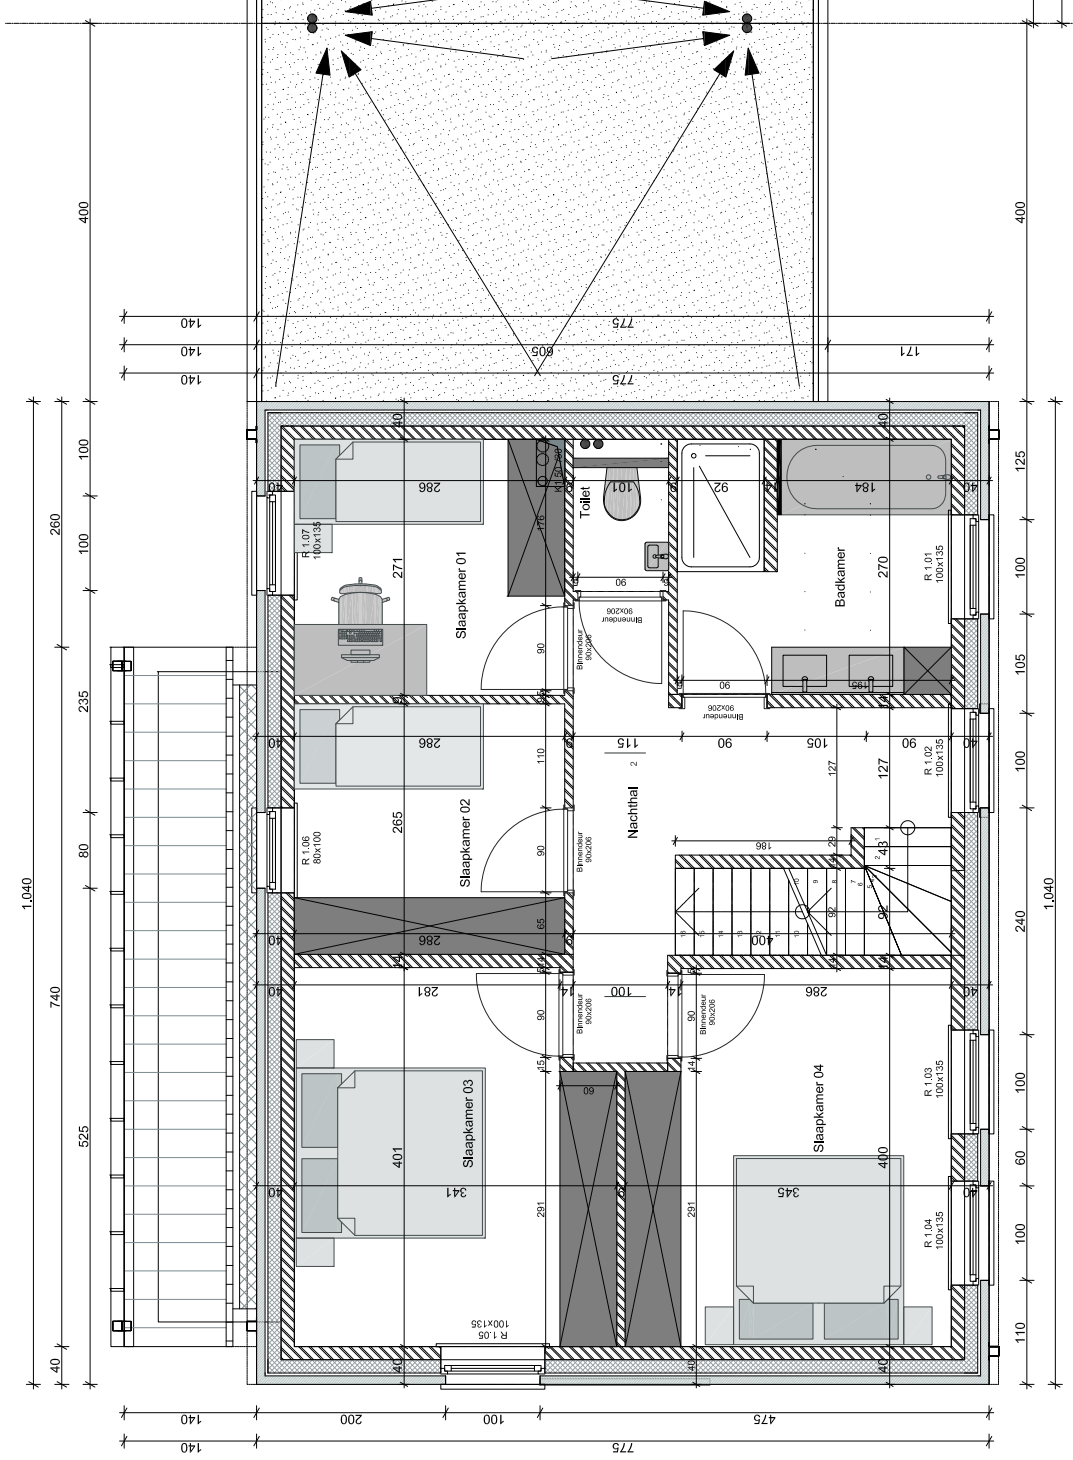

ANZEGEM - KORTE WINTERSTRAAT - LOT 3

ACHTERGEVEL

ANZEGEM - KORTE WINTERSTRAAT - LOT 3

**VERDIEPING**  
 opp. : 80.60 m<sup>2</sup>  
**ANZEGEM - KORTE WINTERSTRAAT - LOT 3**

ZOLDER  
 opp. : 50.44 m<sup>2</sup>  
 ANZEGEM - KORTE WINTERSTRAAT - LOT 3